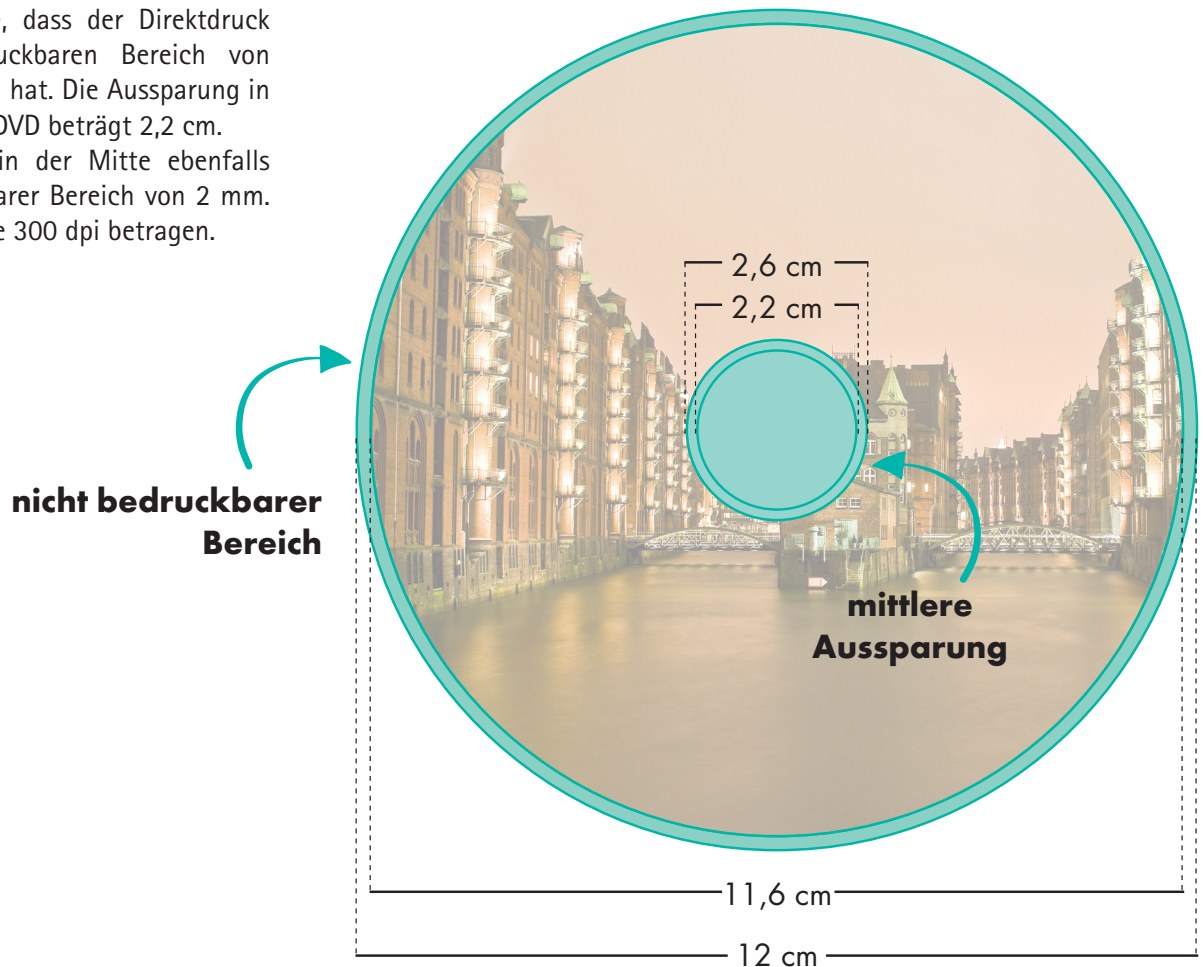

## Anleitung für einen CD- / DVD-Direktdruck

Damit Sie Ihre Vorlage für den CD- / DVD-Direktdruck ohne Probleme anlegen, finden Sie hier eine Übersicht mit den Informationen und Stichpunkten, die Sie beachten müssen. Zunächst legen Sie die Vorlage auf ein Format von 12 x 12 cm an. Wichtig ist, dass Sie die Vorlage quadratisch anlegen und Ihre Vorlage nicht rund zugeschnitten ist.

Bitte beachten Sie, dass der Direktdruck einen nicht bedruckbaren Bereich von umlaufenden 2 mm hat. Die Aussparung in der Mitte der CD / DVD beträgt 2,2 cm. Des Weiteren ist in der Mitte ebenfalls ein nicht bedruckbarer Bereich von 2 mm. Die Auflösung sollte 300 dpi betragen.

### Anforderungen im Überblick

Format: 12 x 12 cm  
 Auflösung: mindestens 300 dpi  
 Druckdatei: JPG, TIFF oder BMP

Benennung: 32 Zeichen  
 Außen bis 11,6 cm bedruckbar  
 innen ab 2,6 cm bedruckbar

Drucke sind wischfest  
 aber wasserlöslich