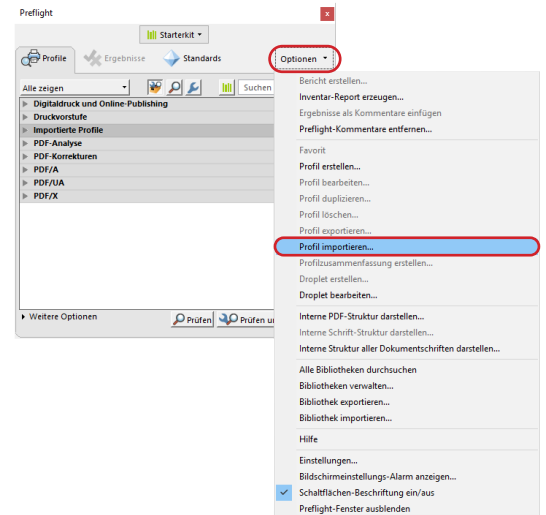

Anleitung für die Installation und Anwendung des Scharlau Preflight

Um den Scharlau Preflight erfolgreich zu installieren und anzuwenden, sind folgende Punkte zu beachten:

1. Laden Sie von unserer Homepage (www.scharlau.de) unter „Support“ -> „Download“ im Bereich *Druckeinstellungen* den Scharlau Preflight herunter.
2. Öffnen Sie Ihr Dokument im Adobe Acrobat.
3. Wählen Sie über „Werkzeuge“ im Bereich „Druckproduktion“ „Preflight“ aus. Alternativ können Sie den Preflight auch mit „Umschalt+Strg+X“ auswählen.
4. In dem Fenster, das sich öffnet, wählen Sie „Optionen“ -> „Profil“ importieren.
5. Wählen Sie hier nun den heruntergeladene Scharlau-Preflight aus und klicken Sie auf „Öffnen“. Das ausgewählte Profil sollte nun unter „importierte Profile“ im Fenster zu finden sein.
6. Klicken Sie auf „Prüfen“, um die Ergebnisse Ihres Dokuments angezeigt zu bekommen.
7. Für den Fall, dass Fehler aufgetreten sind, die Acrobat beheben kann, gehen Sie durch einen Klick oben links auf *Profile* wieder zurück zu dem vorherigen Fenster und wählen Sie dieses Mal „Prüfen und Korrigieren“.